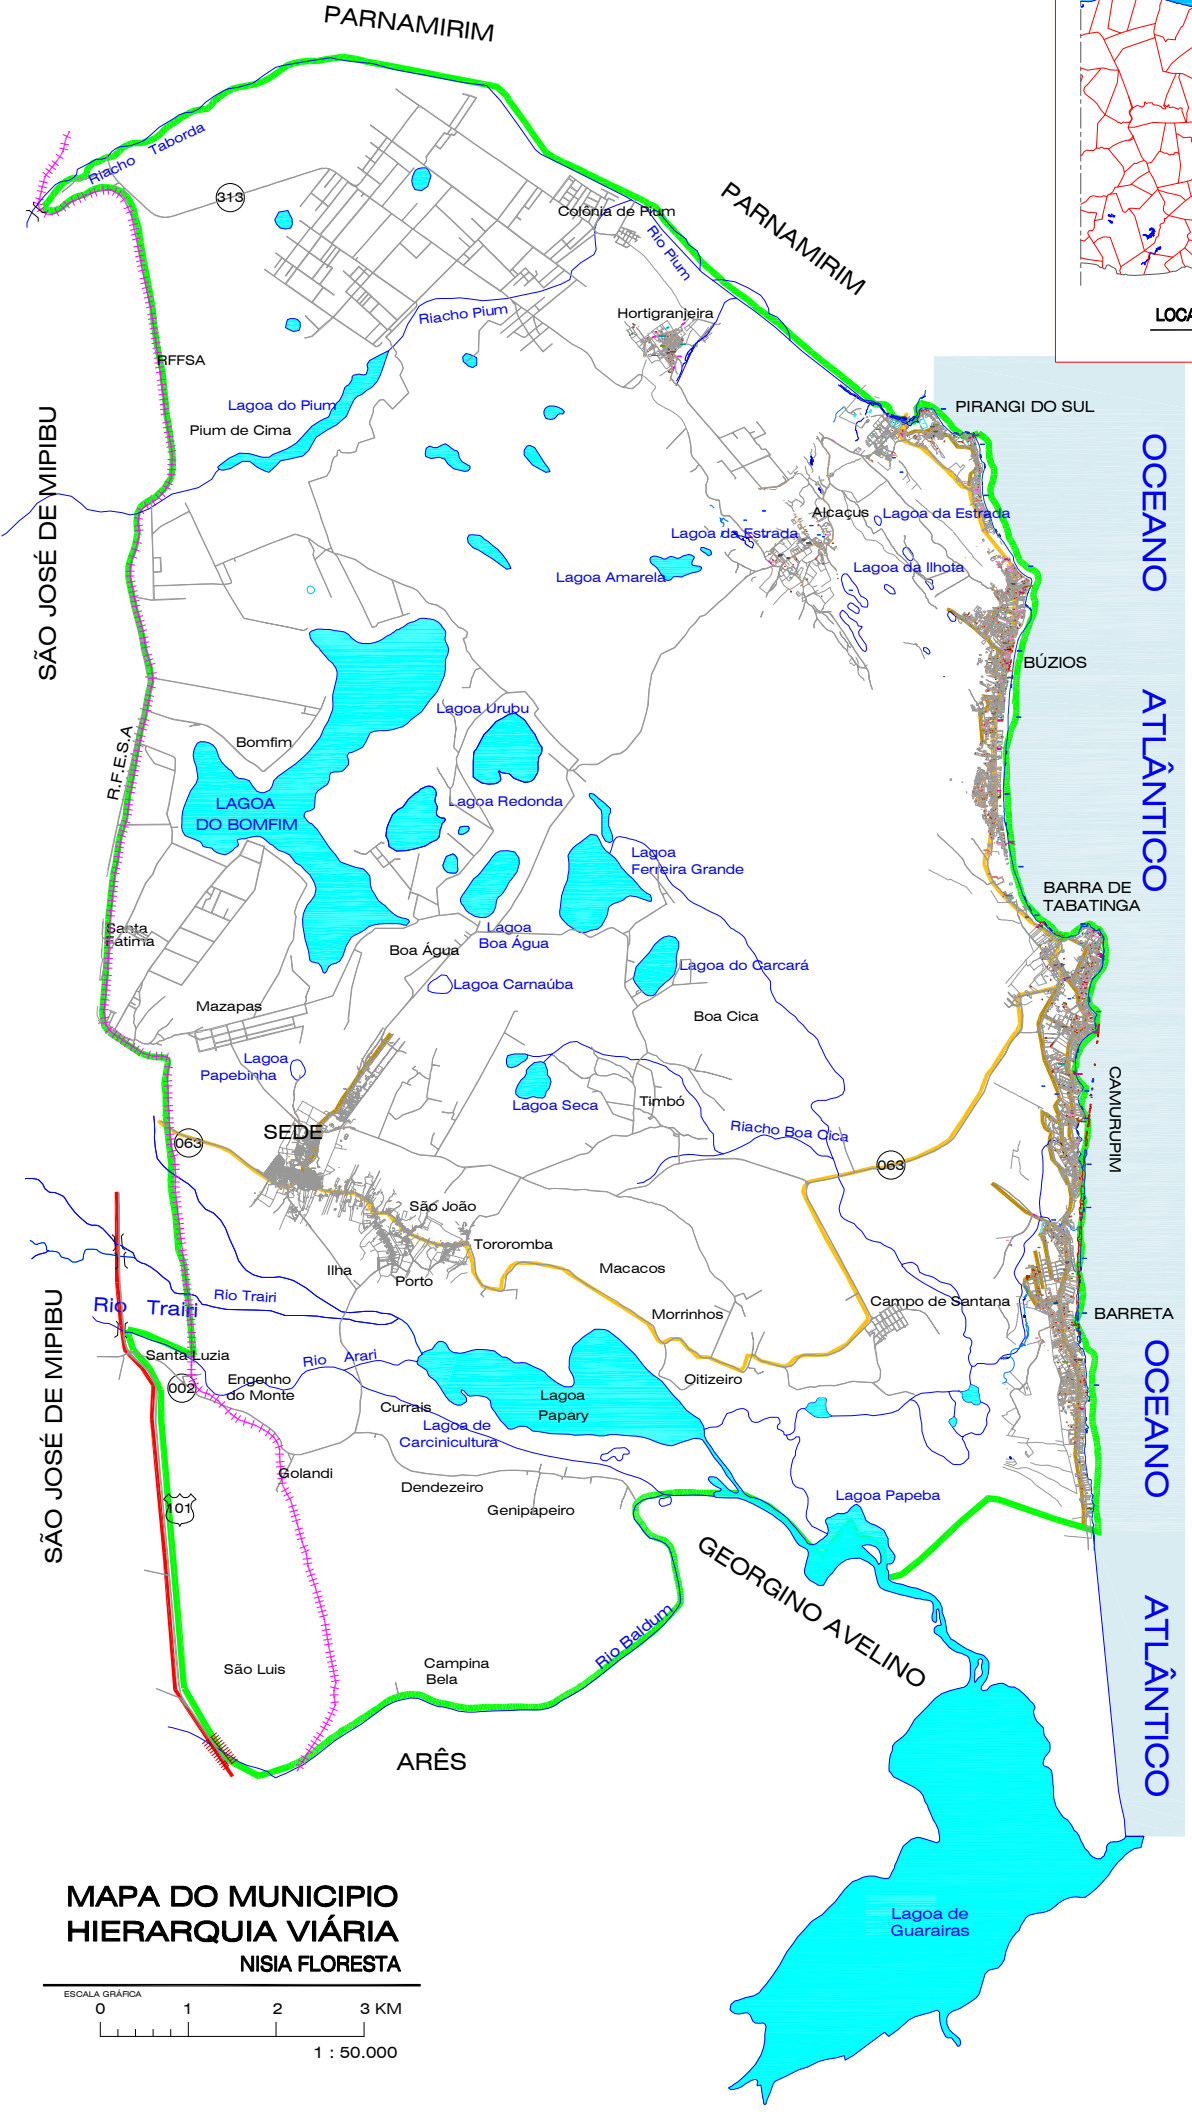

**LOCALIZAÇÃO GEOGRÁFICA**  
NISIA FLORESTA - RN

**LEGENDA**

- LIMITE MUNICIPAL
- VIA ARTERIAL 01
- VIA ARTERIAL 02
- VIA COLETORA
- MAP, RIOS
- SISTEMA VIÁRIO
- RFFSA LINHA FERROVIÁRIA
- BR e RN, RESPECTIVAMENTE

**MAPA DO MUNICÍPIO  
HIERARQUIA VIÁRIA  
NISIA FLORESTA**

**MUNICÍPIO DE NÍSIA FLORESTA / RN**  
**PLANO DIRETOR PARTICIPATIVO**  
**HIERARQUIA VIÁRIA - MAPA 04 / ANEXO III**

PROJETO EXECUTIVO: 2022 - 2024  
 DATA: 04/04/2022  
 ELABORADO POR: DANIEL GUERDEL  
 REVISADO POR: MARINO FERREIRA  
 INICIAÇÃO: BERNARDO P. SÁTIRO

PLANO  
DIRETOR  
PARTICIPATIVO