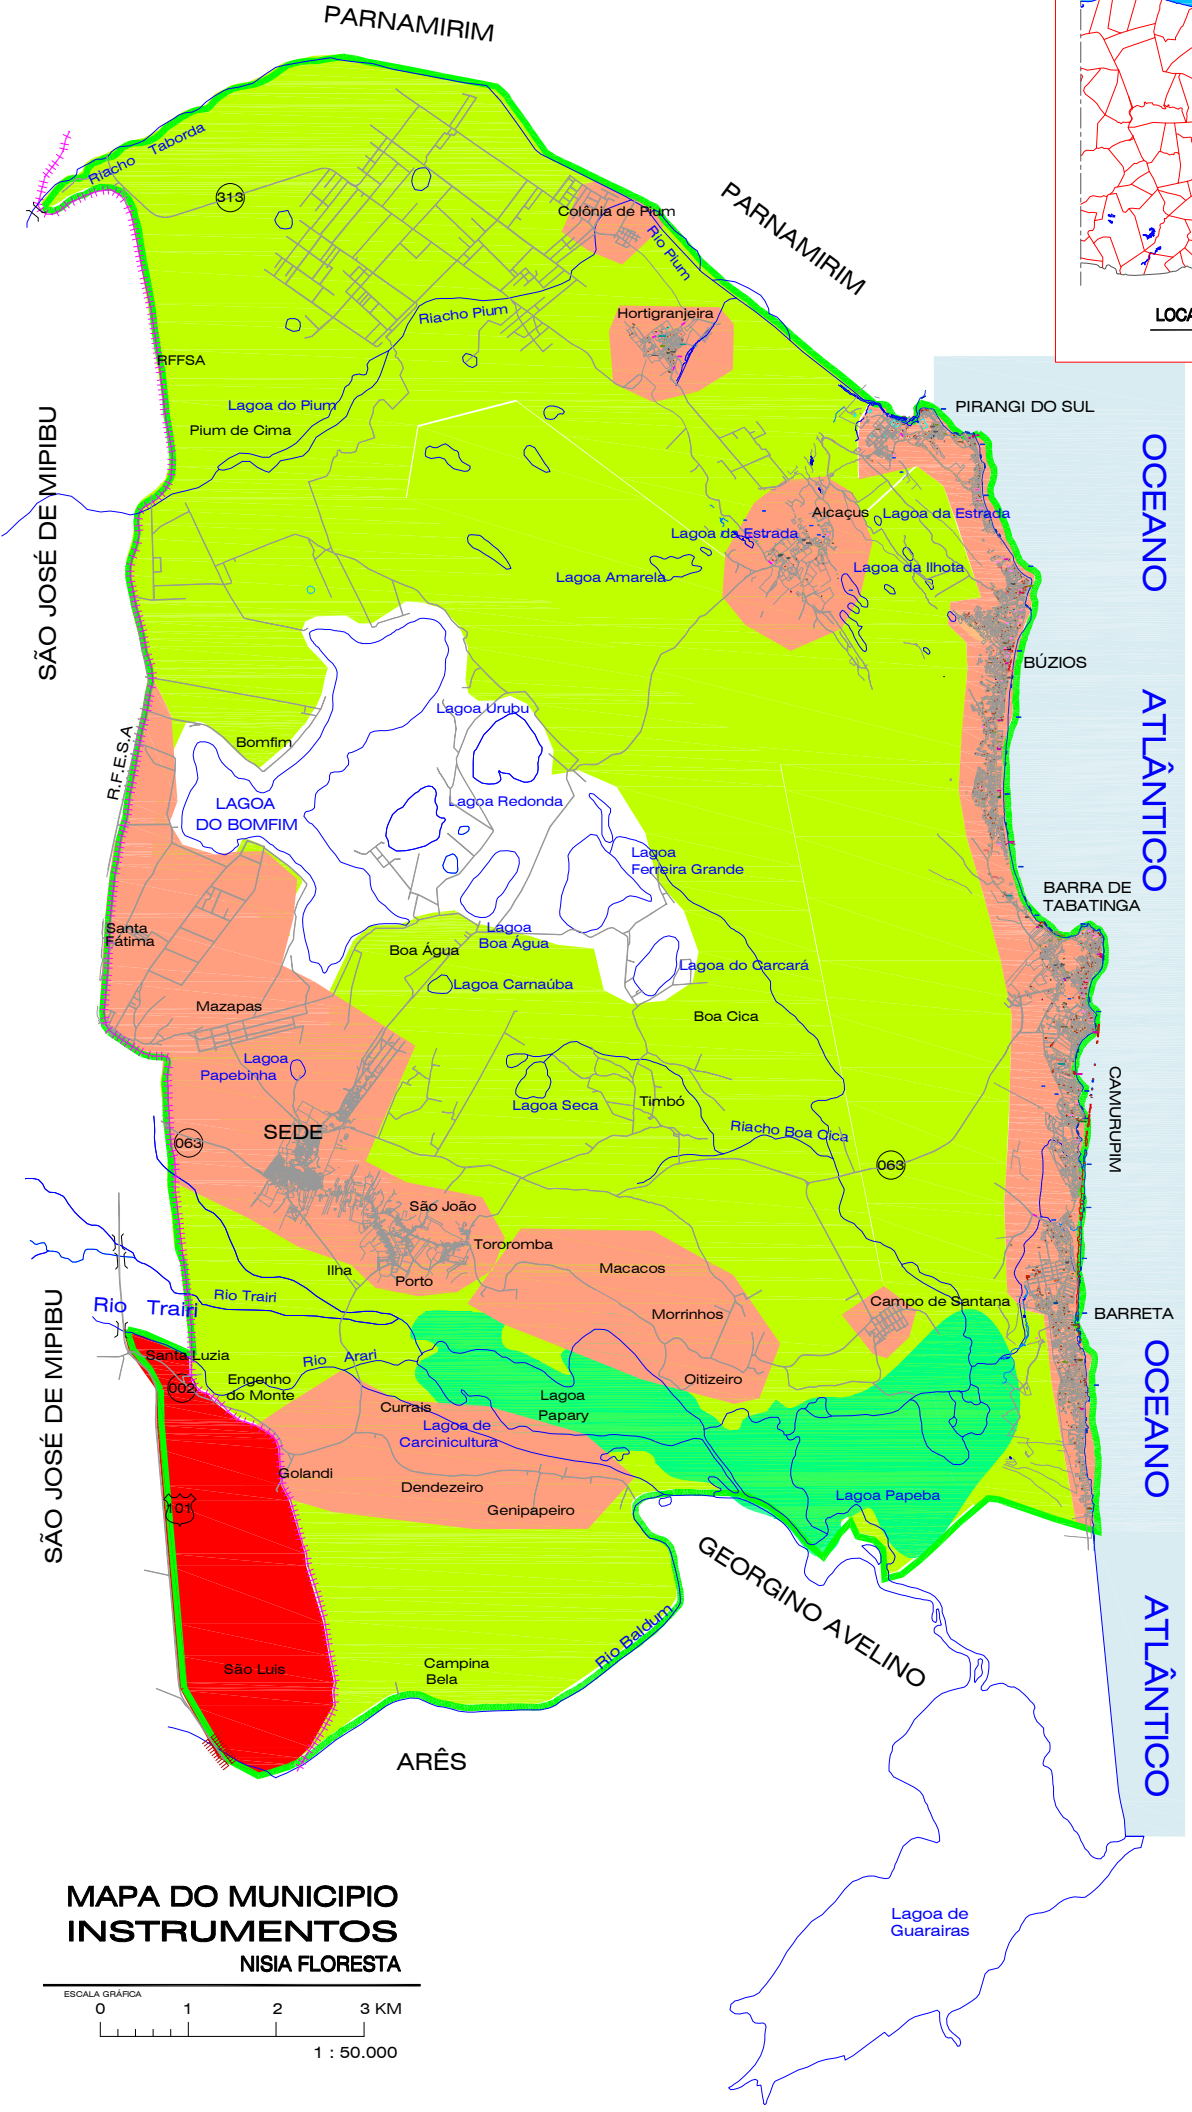

**LOCALIZAÇÃO GEOGRÁFICA**  
NISIA FLORESTA - RN

**LEGENDA**

- REGULARIZAÇÃO FUNDIÁRIA (Orange)
- DIREITO DE PREEMPÇÃO (Green)
- OPERÇÃO URBANA CONSORCIADA (Red)
- OUTORGA ONEROSA PARA MUDANÇA DE USO (Red)
- TRANSFERÊNCIA DO POTENCIAL CONSTRUTIVO DESAPROPRIAÇÃO (Light Green)
- LIMITE MUNICIPAL (Green line)
- MAPA RIOS (Blue line)
- SISTEMA VÁRIO (Blue line)
- RFFSA LINHA FERROVIÁRIA (Pink dashed line)
- BR e RN, RESPECTIVAMENTE (Black line)

**MUNICÍPIO DE NÍSIA FLORESTA / RN**  
**PLANO DIRETOR PARTICIPATIVO INSTRUMENTOS - MAPA 03 / ANEXO III**

DATA: 03/04/2022  
 DATA DE ATUALIZAÇÃO: 03/04/2022

ELABORADO POR: DANIEL OLIVEIRA  
 REVISÃO: MARINO FERREIRA  
 INSCRIÇÃO: 1002000  
 ENDERECO: BARRA DE TABATINGA, 1002000

INDICADA: BERNARDO P. SÁTIMO

**MAPA DO MUNICÍPIO INSTRUMENTOS NÍSIA FLORESTA**