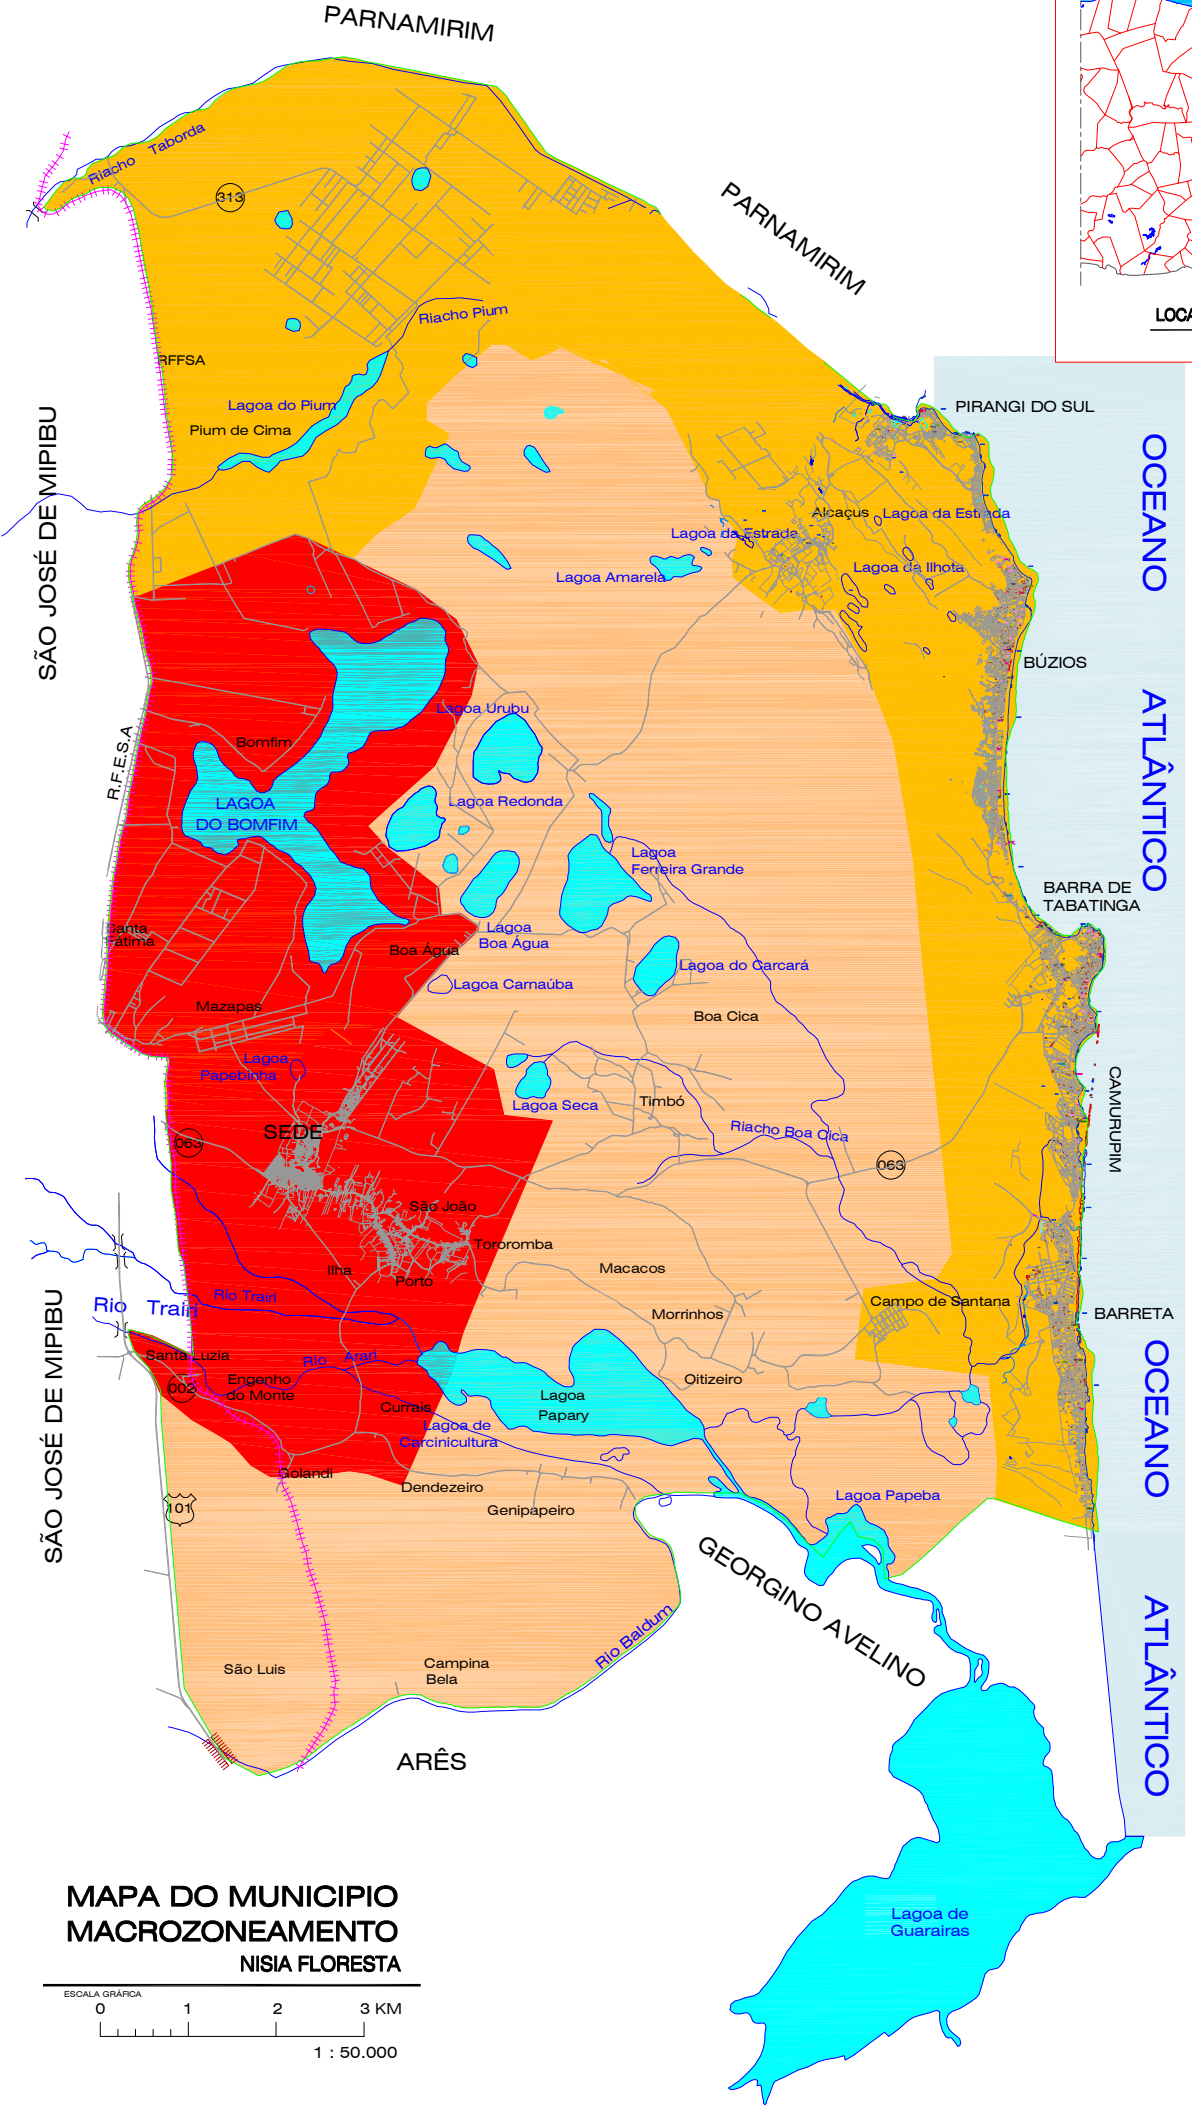

LOCALIZAÇÃO GEOGRÁFICA
NÍSIA FLORESTA - RN

- LEGENDA**
- ZONA URBANA
 - ZONA DE EXPANSÃO URBANA
 - ZONA RURAL
 - LAGOAS
 - OCEANO ATLÂNTICO
-
- LIMITE MUNICIPAL
 - MAR, RIOS
 - SISTEMA VIÁRIO
 - RFFSA LINHA FERROVIÁRIA
 - BR e RN, RESPECTIVAMENTE

**MAPA DO MUNICÍPIO
MACROZONEAMENTO
NÍSIA FLORESTA**

MUNICÍPIO DE NÍSIA FLORESTA / RN
PLANO DIRETOR PARTICIPATIVO
MACROZONEAMENTO - MAPA 01 / ANEXO III

PROJETO DE ARQUITETURA: **MARK TAVARES**
 DATA: **JANUÁRIO 2022**
 PROJETO DE ARQUITETURA: **DANIEL GUERDEL**
 PROJETO DE ARQUITETURA: **MARINO FERREIRAS**
 PROJETO DE ARQUITETURA: **BERNARDO P. SÁTIRO**

INDICADA: **01/04**

PLANO
DIRETOR
PARTICIPATIVO